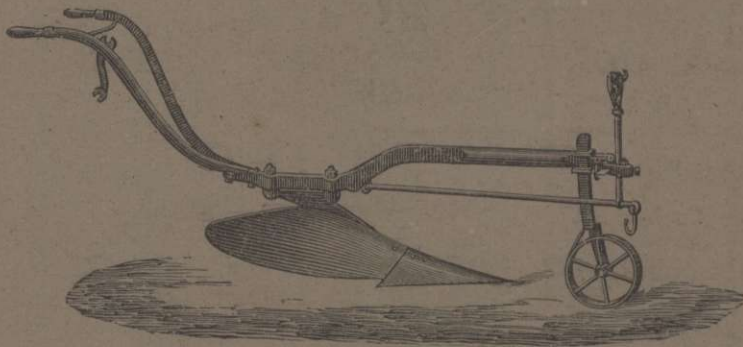

VERMOREL

Constructor.
Villefranche (Rhône) França
312 1.^{os} prêmios e medalhas de
ouro.

PULVERISADOR CONTRA O MILDIW

L'Éclair n.º 1 — 45 Francos

L'Éclair n.º 2 — 35 Francos

Nos nossos depositos.

Companhia Real Promotora d'Agricultura Portugueza

ALA POENTE DO MERCADO 24 DE JULHO—ATERRO DA BOA VISTA—LISBOA

GRANDE EXPOSIÇÃO DE MACHINAS AGRICOLAS E INDUSTRIAES

Charruas de todos os systemas—Navalhas para póda,
thesouras, serrotes, etc.—Machinas a vapor garantidas—Debit-
lhadoras Clayton—Compressoras para palha
e feno premiadas no Concurso de Beja.