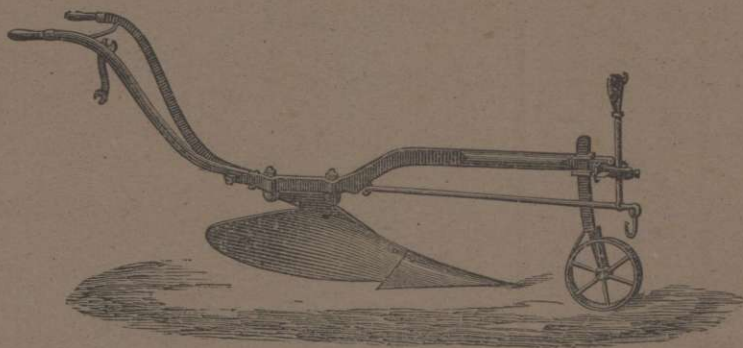

Companhia Real Promotora d'Agricultura Portugueza

ALA POENTE DO MERCADO 24 DE JULHO—ATERRO DA BOA VISTA—LISBOA

GRANDE EXPOSIÇÃO DE MACHINAS AGRICOLAS E INDUSTRIAES

Charruas de todos os systemas—Navalhas para poda, thesouras, serrotes, etc.—Machinas a vapor garantidas—Debulhadouras Clayton—Compressoras para palha e feno premiadas no Concurso de Beja.