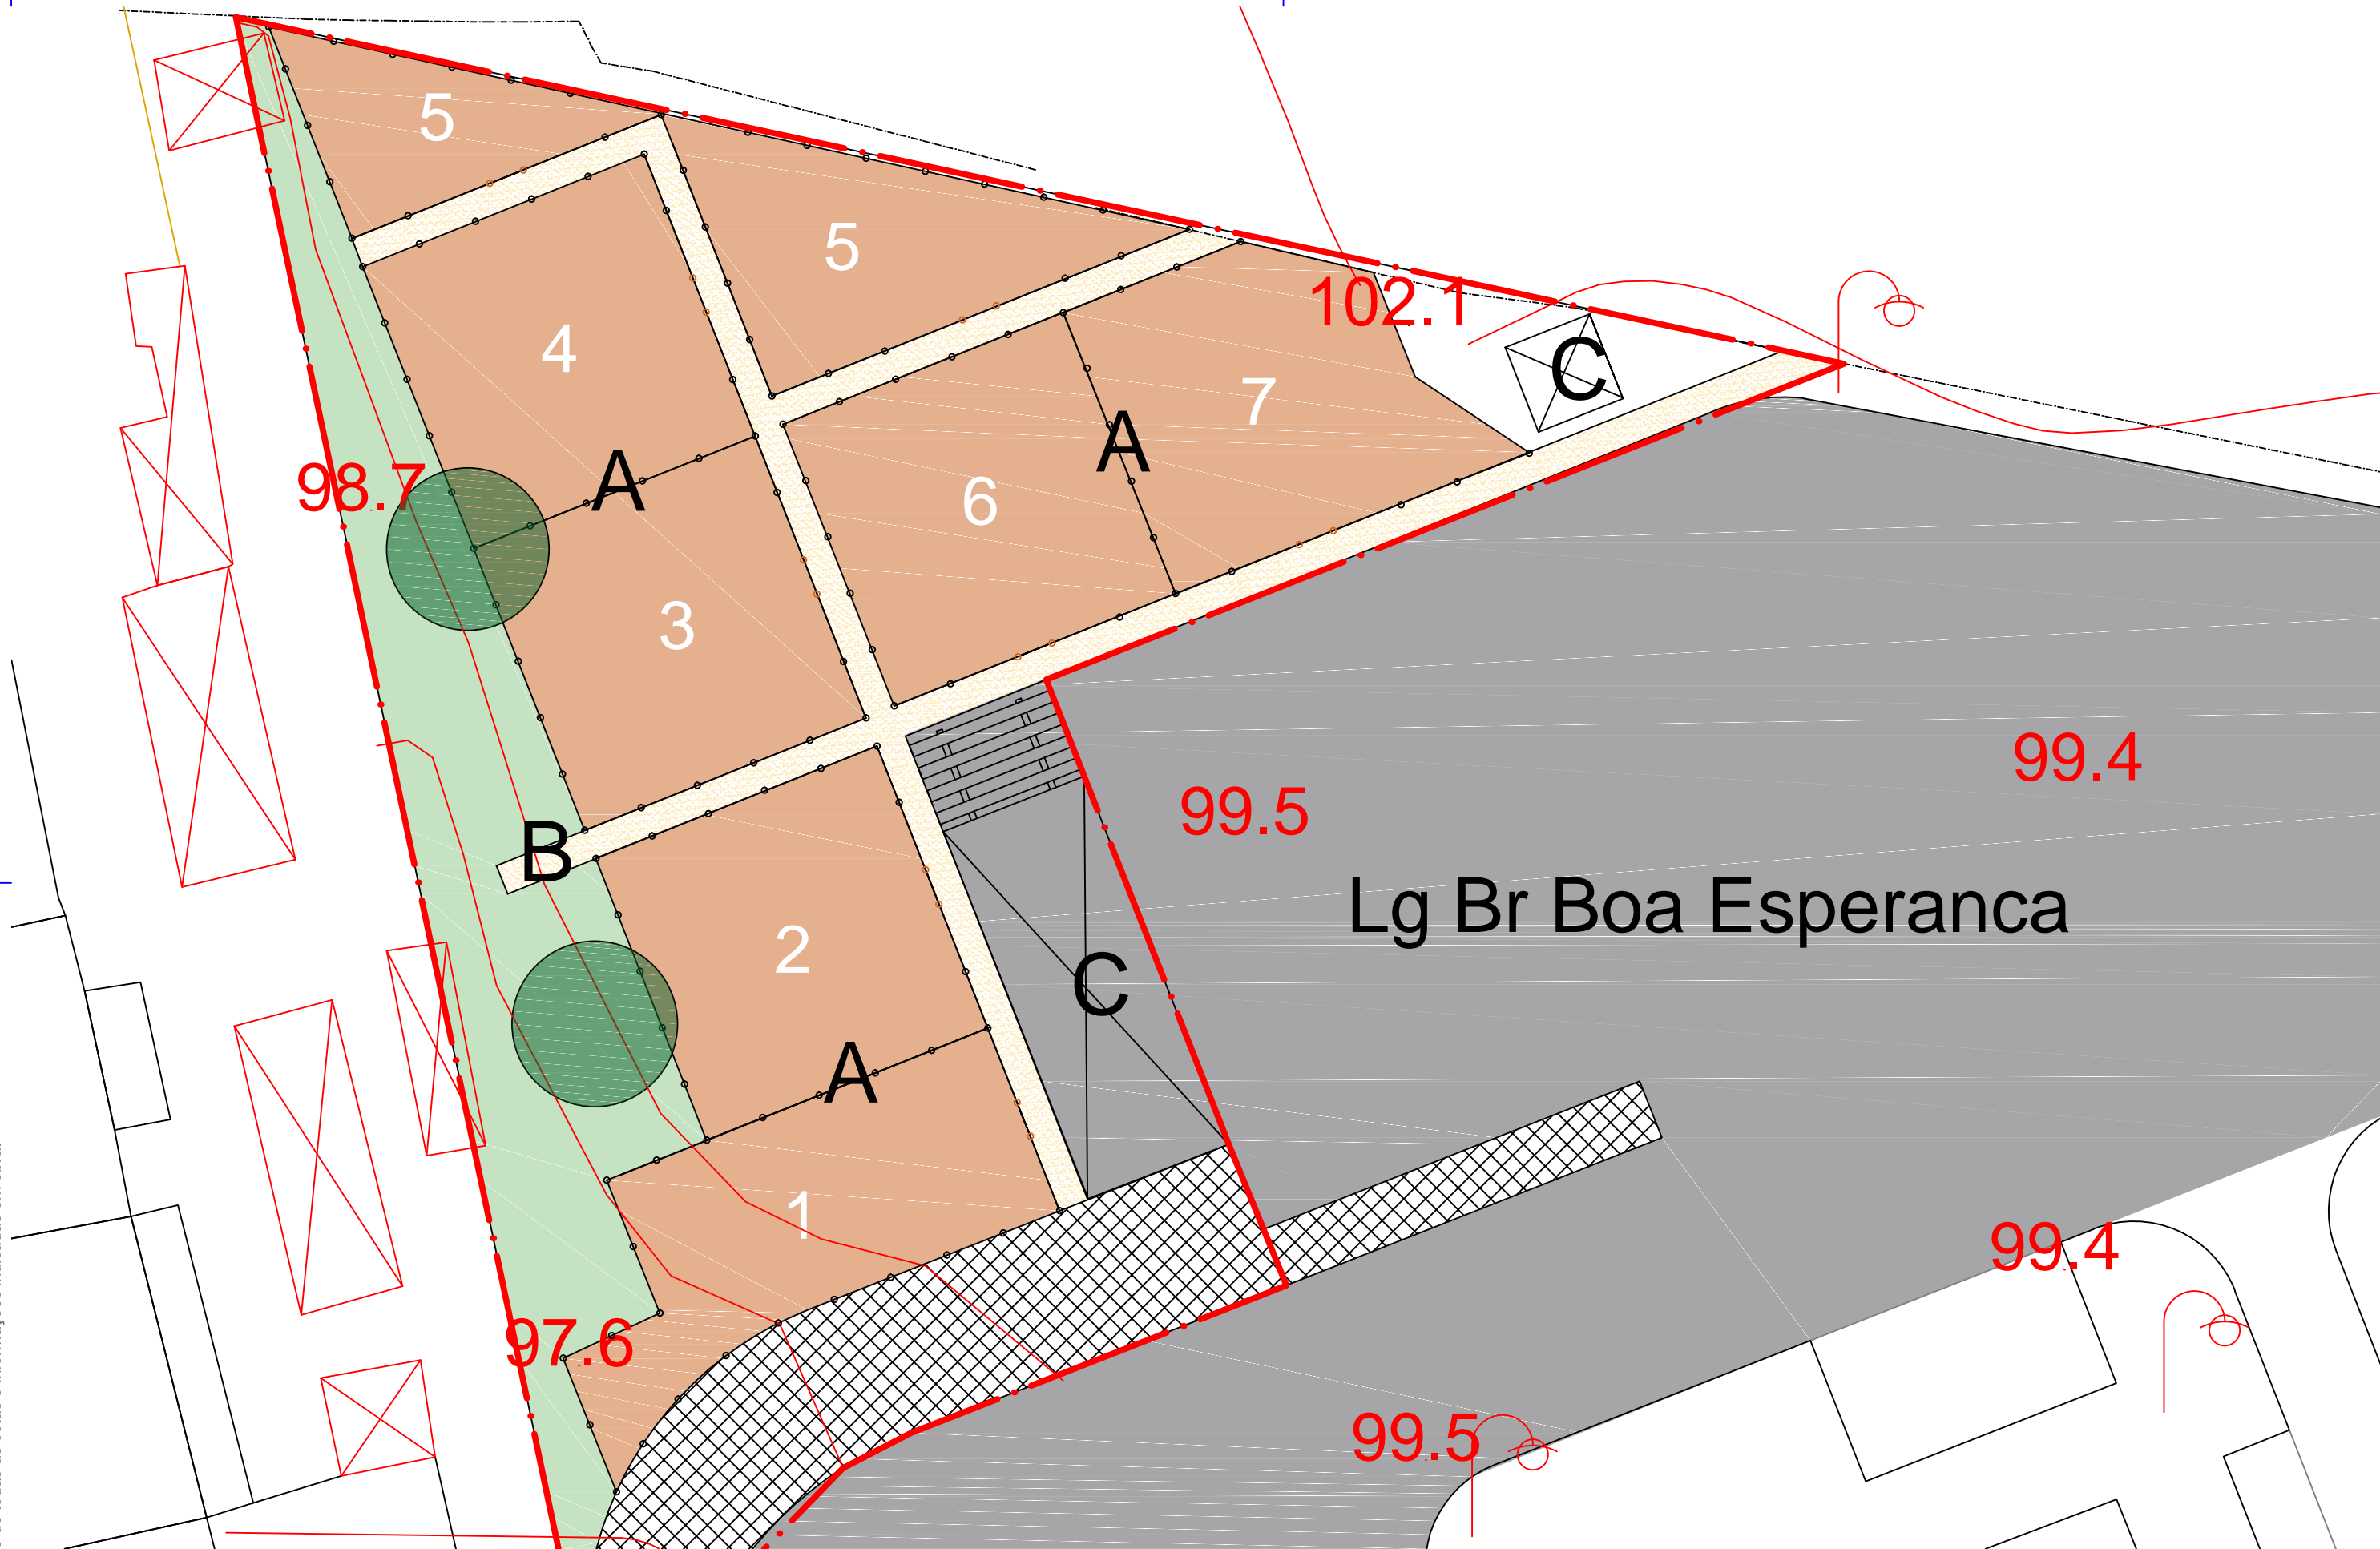

Não dispensa a verificação de todas as cotas e informações indicadas em obra.

- A** Zona de Hortas
- B** Zona de Estadia
- C** Apoio hortas

-  Árvores
-  Gravelha
-  Prado

autor
Arq. Paisagista Francisco Maia

Coordenação

requerente
Junta de Freguesia de Alvalade

Obra e Local
Bairro da Boa Esperança

Designação
Plano Geral

Especialidade
Arquitetura Paisagista

Projecto
Projeto de Execução

Escala
1:200

Anexo
37