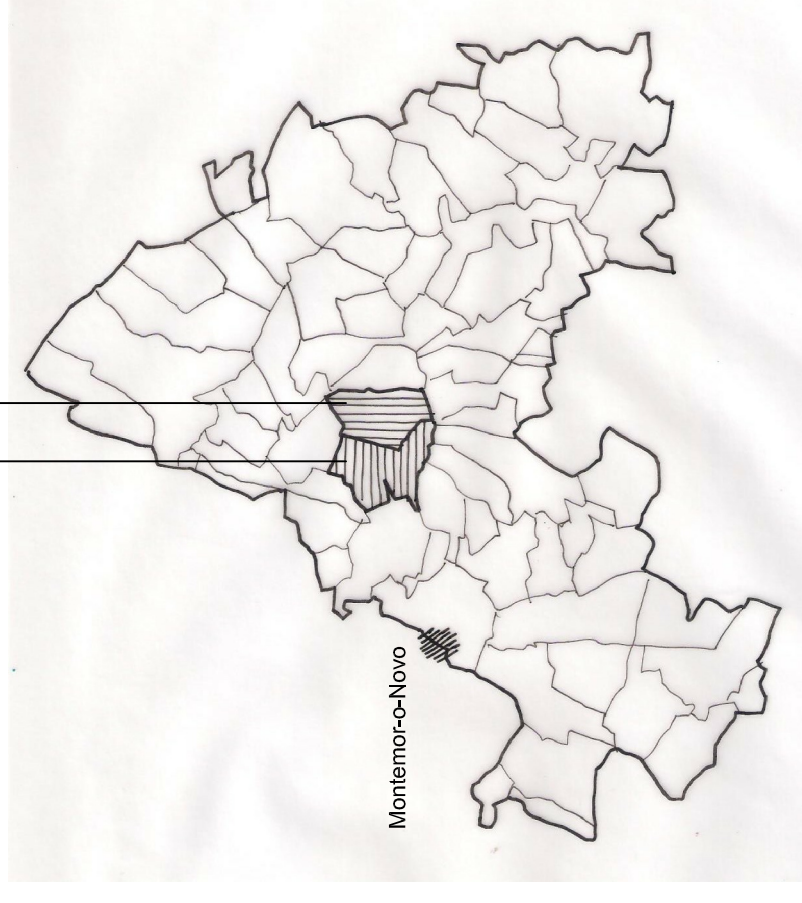

### - Vínculo com a Paisagem

Segundo a classificação do *Inquérito à Arquitetura Popular Portuguesa* (AA.VV.; 1988) a Herdade do Monte da Amoreira da Torre e a Herdade do Monte da Amoreira de Cima, encontram-se na *Plataforma de Évora*.

Geograficamente localizam-se na Alentejo Central cabendo na sub-unidade de Paisagem nº 99 - Montados e Campos Abertos do Alentejo Central.

Distrito: Évora

Concelho: Montemor-o-Novo

Freguesia: Nossa Senhora da Vila

Coordenadas: 38°39'22.3"N 8°09'21.6"W

s/escala

As herdades da **Amoreira da Torre** e da **Amoreira de Cima** situam-se “*meya legoa*” a NNE de Montemor-o-Novo, a “*villa no meyo de estráda rial por onde se comonica a corte de Lisboa, com todo o Alentejo, Roma, e muitas partes do mundo*” permite-lhes comungar da terra fértil e da morfologia que as envolve e perpetua o valor do lugar em que se transformou. Somaram-se novas construções, adjeitivou-se o espaço de habitar proporcionando o culto e o recreio dos seus proprietários.

Herdade da Amoreira da Torre | Herdade da Amoreira de Cima

Base cartográfica: Divisão Sub-regional da Zona 5 segundo o Professor Amorim Girão (Esboço de uma Carta Regional de Portugal).  
Fonte: Inquérito à Arquitetura Popular em Portugal (1961) | s/escala