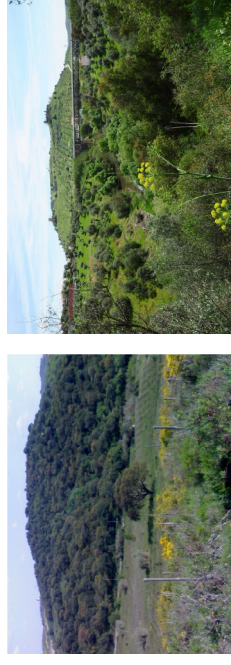

### - Vínculo com a Paisagem

Segundo a classificação do *Inquérito à Arquitetura Popular Portuguesa* (AA.VV.; 1988) a Herdade do Monte da Amoreira da Torre e a Herdade do Monte da Amoreira de Cima, encontram-se na *Plataforma de Évora*.

Geograficamente localizam-se na Alentejo Central cabendo na sub-unidade de Paisagem nº 99 - Montados e Campos Abertos do Alentejo Central.

Distrito: Évora

Concelho: Montemor-o-Novo

Freguesia: Nossa Senhora da Vila

Coordenadas: 38°39'22.3"N 8°09'21.6"W

s/escala

As herdades da **Amoreira da Torre** e da **Amoreira de Cima** situam-se “*meya legoa*” a NNE de Montemor-o-Novo, a “*villa no meyo de estráda rial por onde se comonica a corte de Lisboa, com todo o Alentejo, Roma, e muitas partes do mundo*” permite-lhes comungar da terra fértil e da morfologia que as envolve e perpetua o valor do lugar em que se transformou. Somaram-se novas construções, adjeitivou-se o espaço de habitar proporcionando o culto e o recreio dos seus proprietários.