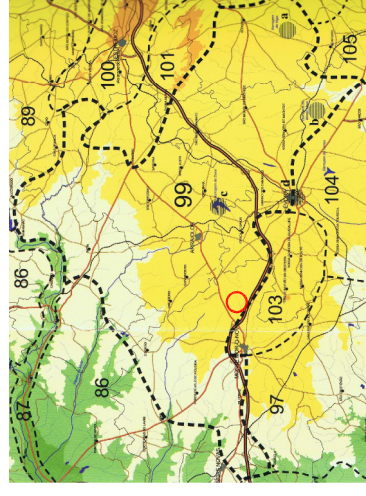

Freguesia de Nª Senhora da Vila limite das herdades | s/escala
Herdade da Amoreira da Torre e Herdade da Amoreira de Cima