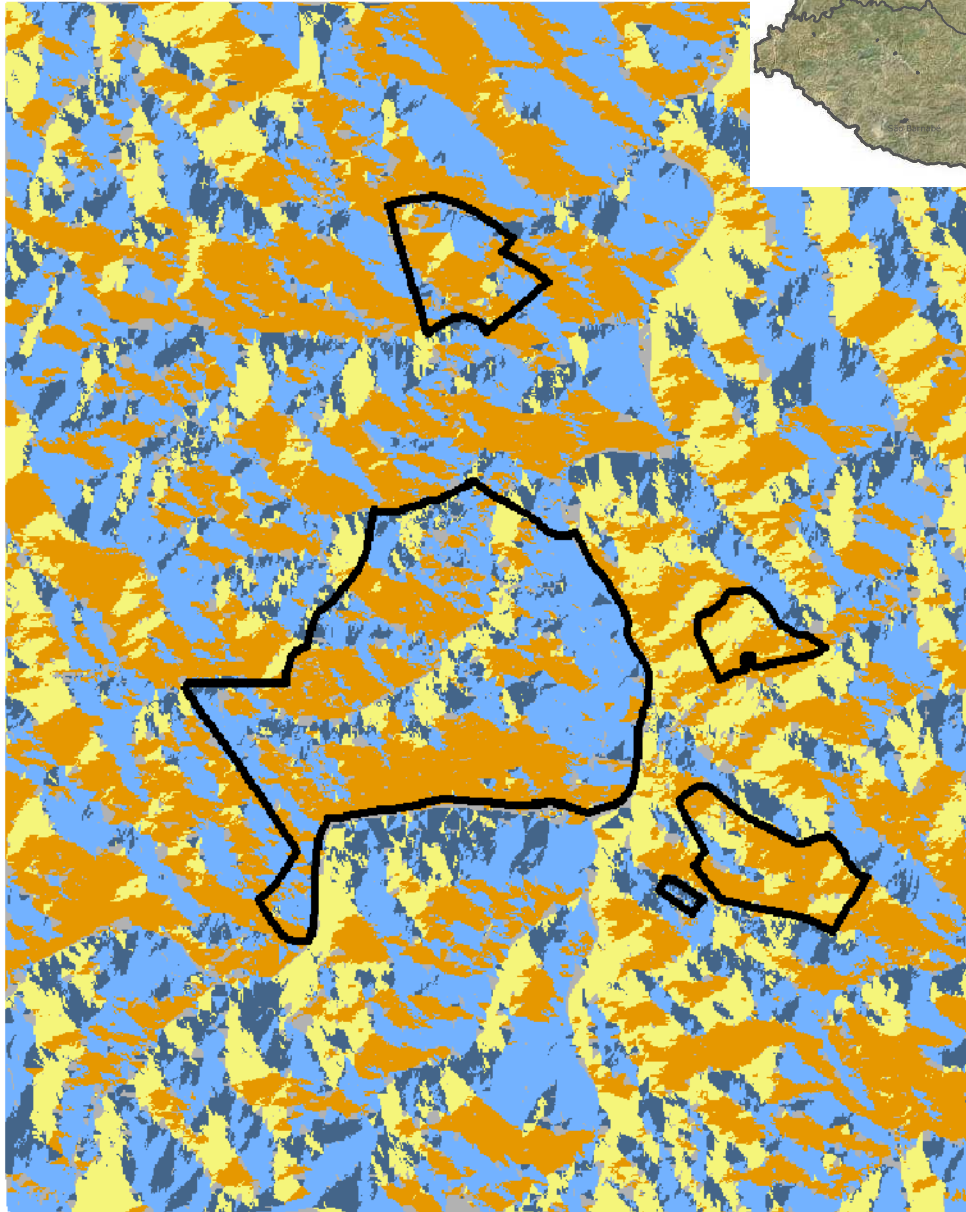

Escala 1/500000

Câmara Municipal de Almodôvar

Divisão de Ordenamento do Território e Gestão Urbanística

#### 4. Análise e Diagnóstico da Paisagem

#### Orientação Solar das Encostas

FONTE: Cartografia à escala 1/2000 da C.M.A. com base num voo de 2004

Escala 1/25000

Universidade de Évora  
Janeiro de 2011

Rita Messias

**Anexo VII**