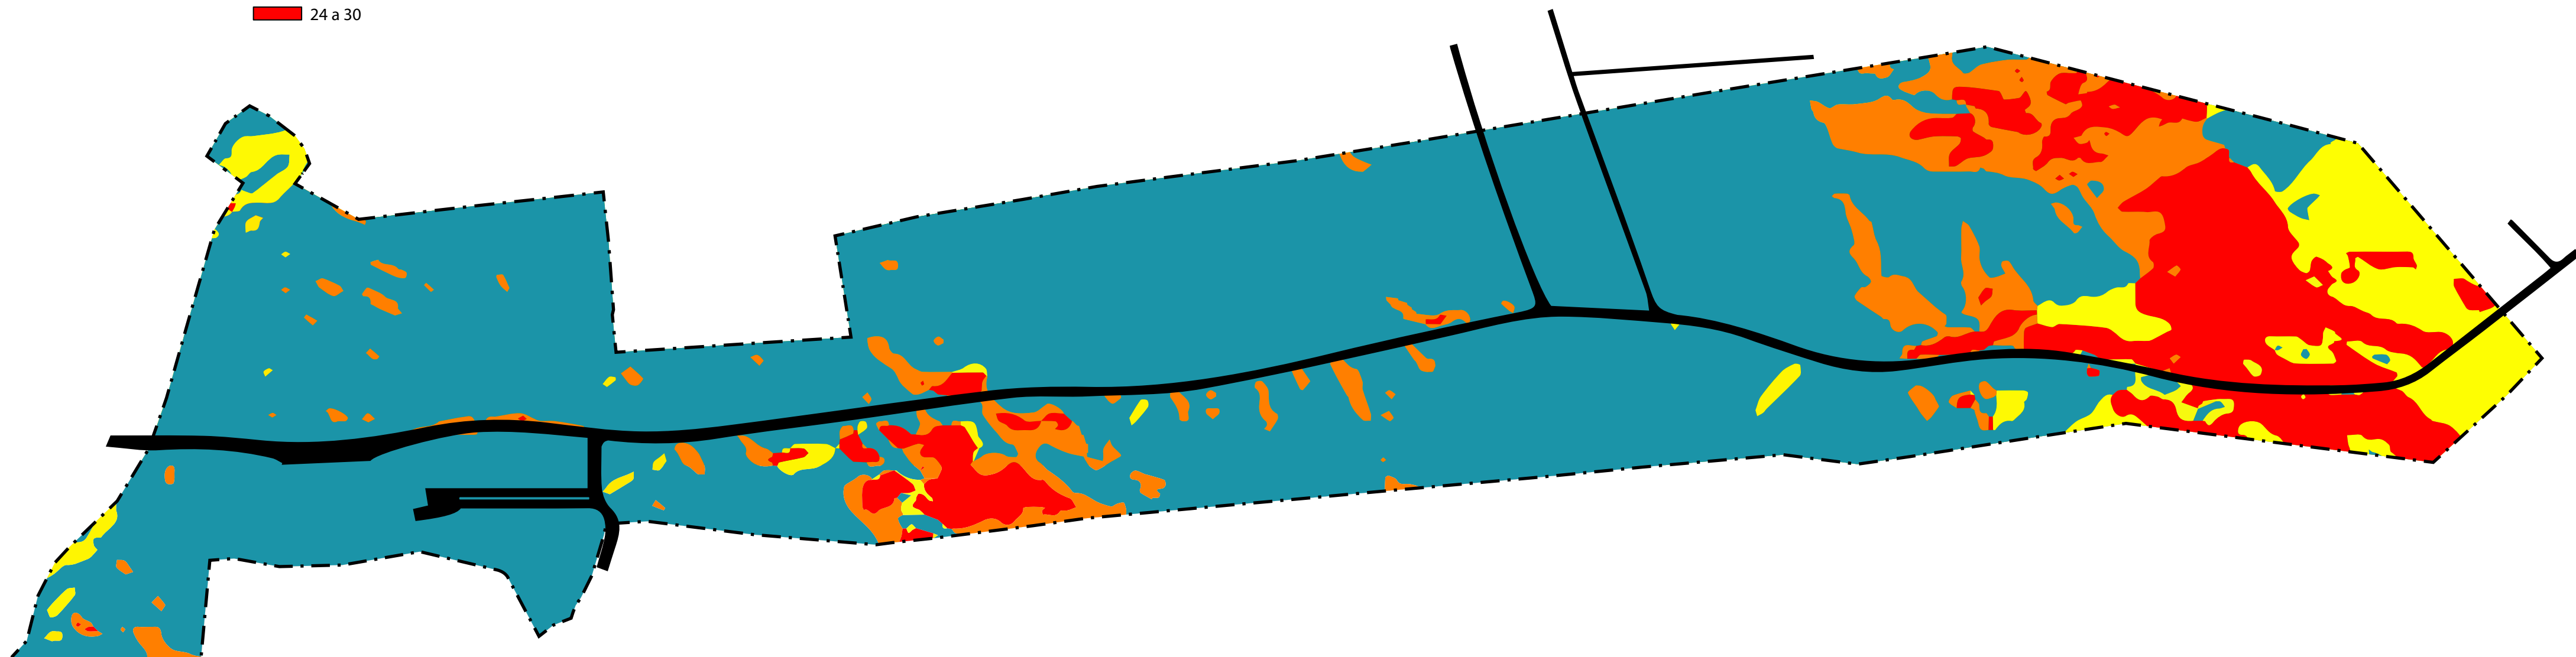

CLASSES DE DECLIVES (EXPRESSO EM %)

- 0 a 6
- 6 a 12
- 12 a 18
- 18 a 24
- 24 a 30

- Via de circulação automóvel
- Limite da área de intervenção do PP de Sta. Bárbara

ORIENTAÇÃO DE ENCOSTAS

- Encostas viradas a Norte (Frias)
- Encostas viradas a Sul (Quentes)
- Encostas viradas a Este (Temperadas frias)
- Encostas Viradas a Oeste (Temperadas quentes)

- Via de circulação automóvel
- Limite da área de intervenção do PP de Sta. Bárbara