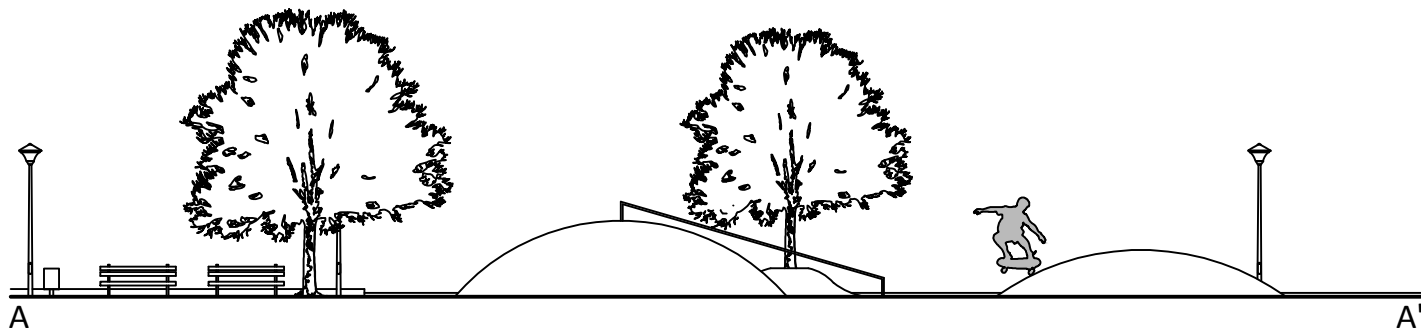

Pormenor das caldeiras das árvores. Um sistema que tanto serve de elemento lúdico para os skates, as bicicletas e os patins como promove a estadia dos jovens debaixo das copas das árvores.

Pormenor da modelação de terreno localizado no centro do espaço. Um sistema que tem como apoio uma vara metálica para aumentar a componente lúdica deste espaço.

Câmara Municipal de Castelo Branco

Parque infantil da Rua Dr. Francisco José Palmeiro

Pormenores da proposta de requalificação

Escala: 1:200

2012