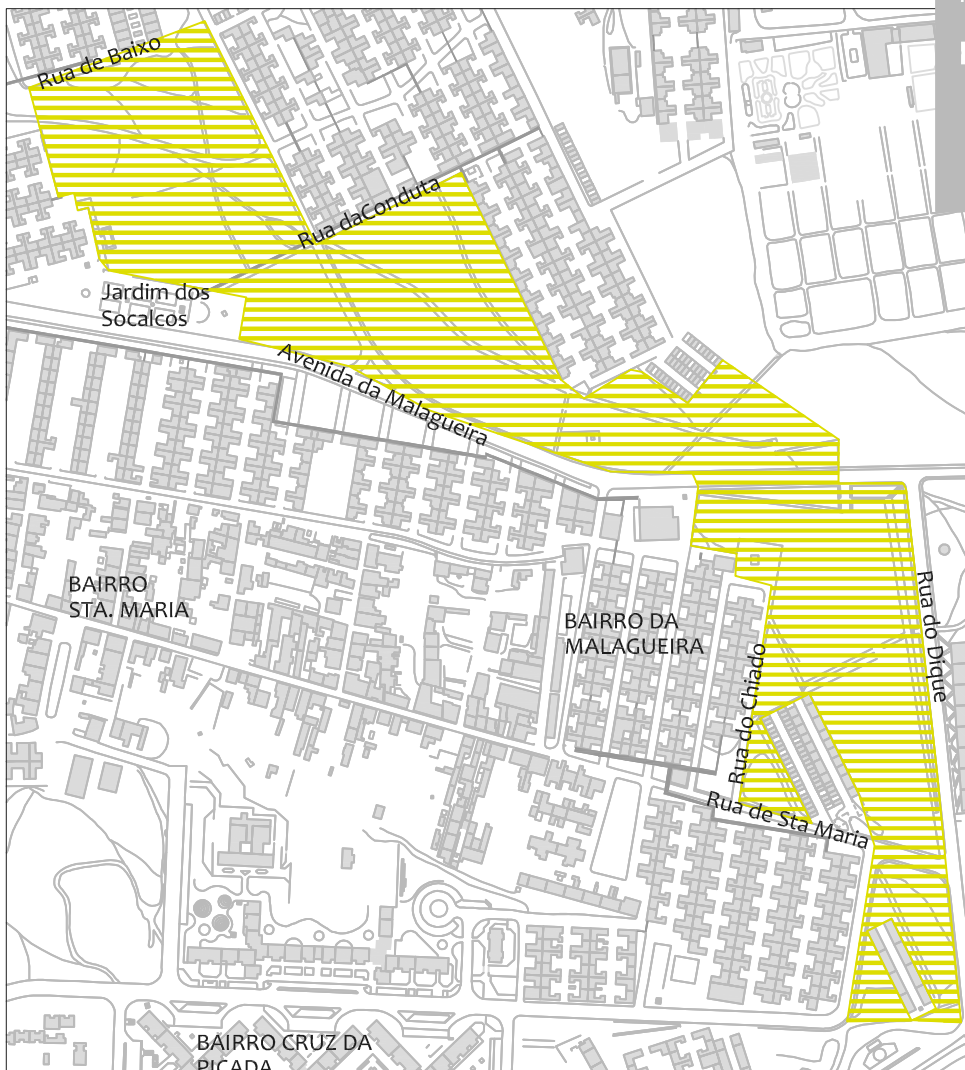

FICHA 56
26.MAIO.2010

MALAGUEIRA

LOCALIZAÇÃO: BAIRRO DA
MALAGUEIRA
FREGUESIA: MALAGUEIRA

TIPOLOGIA: JARDIM

ÁREA TOTAL: 92129m²

ÁREA PERMEÁVEL: 91000m²

VEGETAÇÃO: ÁRVORES, ARBUSTOS,
RELVADO

PAVIMENTOS: SAIBRO

MALHA URBANA 
ESPAÇOS VERDES
INVENTARIADOS 
MALAGUEIRA 

PLANTA DE LOCALIZAÇÃO NO PERIMETRO
URBANO 1:80 000

PLANTA DE LOCALIZAÇÃO NO TECIDO URBANO 1:5 000

EQUIPAMENTOS, INFRA-ESTRUTURAS E MOBILIÁRIO:

ANFITEATRO E BARRAGEM

UTILIZAÇÃO: MÉDIA, SEMANAL,
JUVENIL E ADULTA

ESTADO DE CONSERVAÇÃO:
MÉDIO

OBSERVAÇÕES: