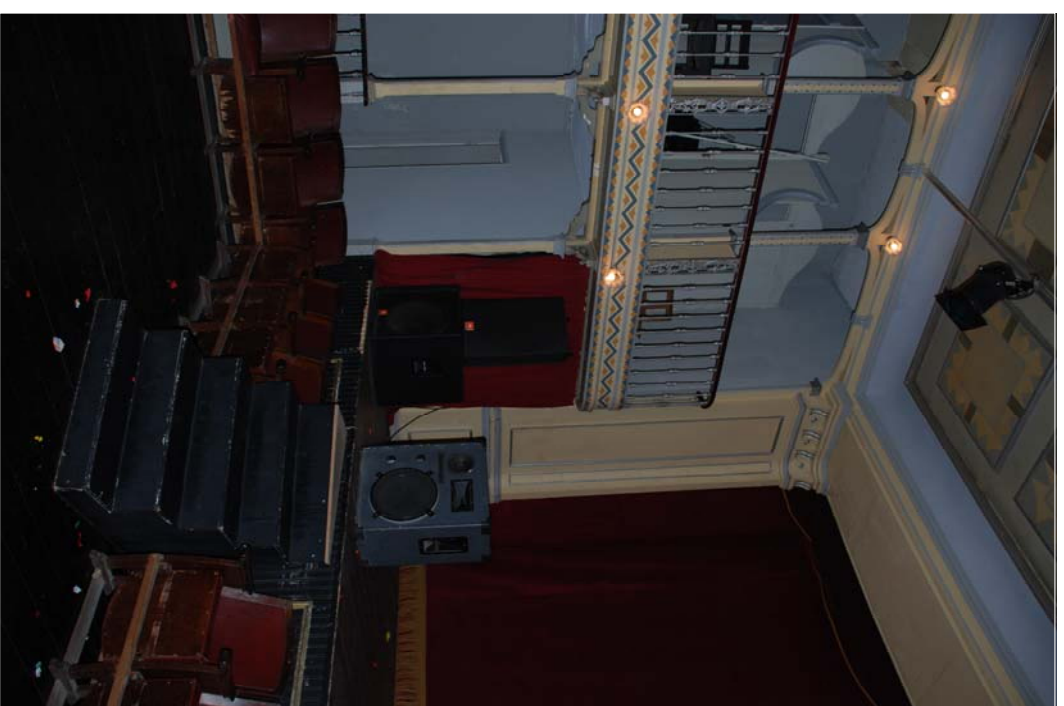

Fotografia 4

Fotografia 3