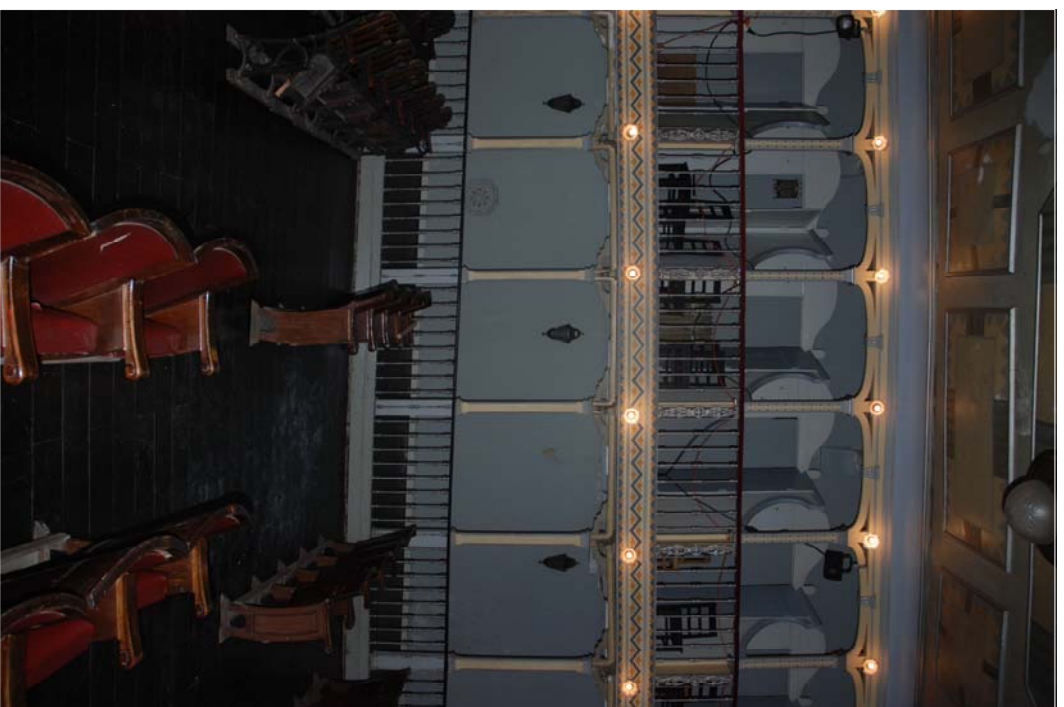

Fotografia 1

Fotografia 2

Fotografia 3

Fotografia 4

Fotografia 5

Fotografia 6

Fotografia 7

Fotografia 8

Teatro Luiz de Camões 1880 . 2010 Belém Clube

Universidade de Évora
Dissertação de Mestrado
Recuperação do Património Arquitectónico e Paisagístico
Rita Maria Salvado e Almiró Canelhas Góis Figueira

Fotografia 1: Sala, vista da Tribuna de Honra.

Fotografia 2: Sala, vista da galeria e camarotes.

Fotografia 3: Sala, vista dos camarotes de boca e frisas.

Fotografia 4: Moldura da boca de cena e vista dos camarotes de boca e frisas.

Fotografia 5, 6, 7 e 8: Pormenores decorativos da estrutura em madeira de suporte do piso 1.