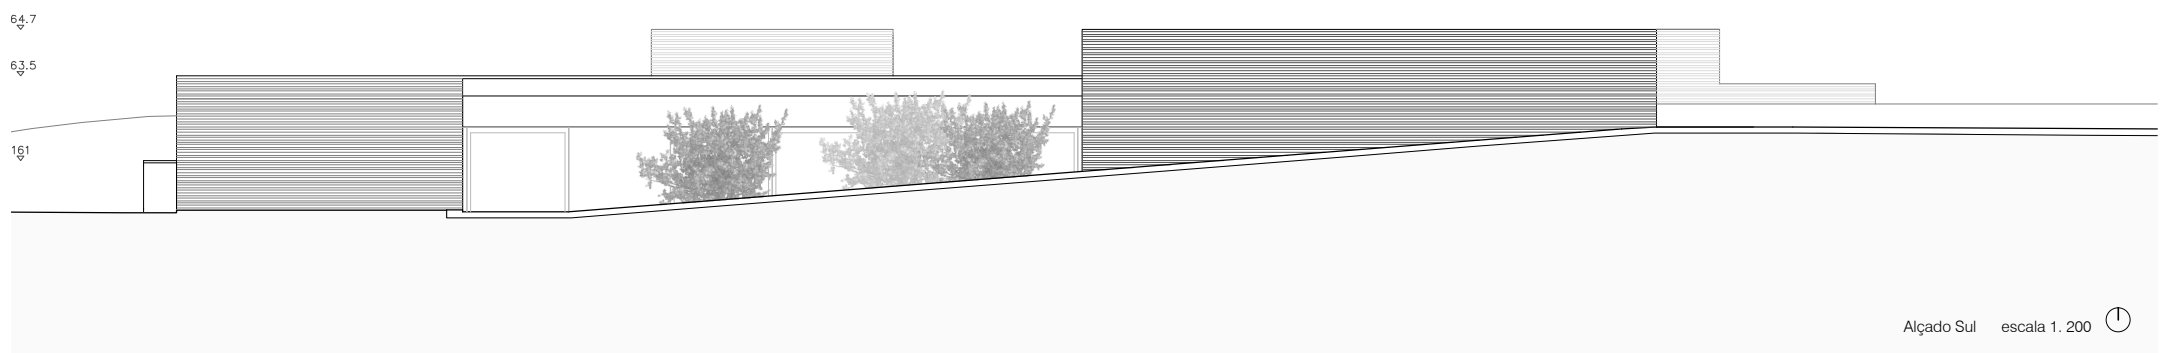

Planta cobertura Museu da Luz escala 1.200

Alçado Sul escala 1.200