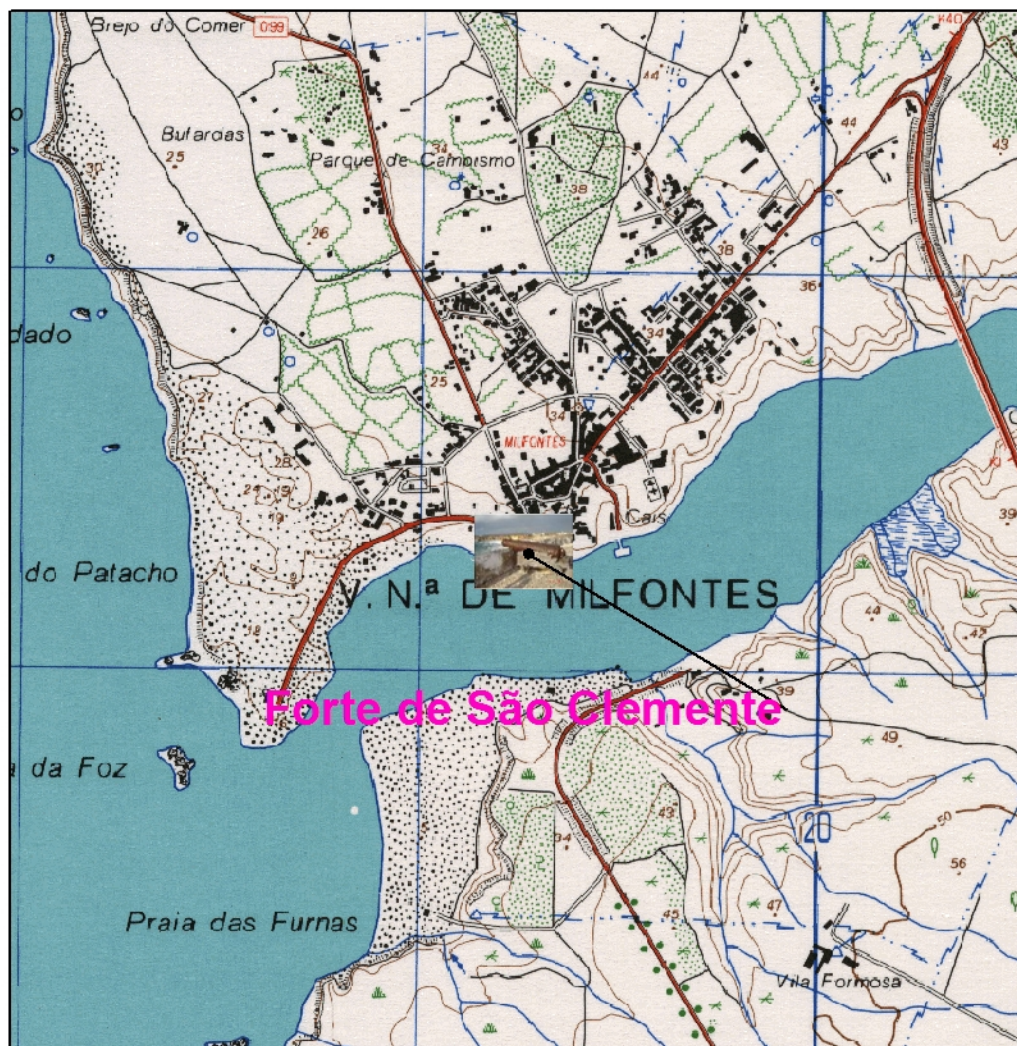

Anexo 53

Implantação do Forte de São Clemente

0 205 410 820 Meters

Carmelindo Severino
Nº 8473