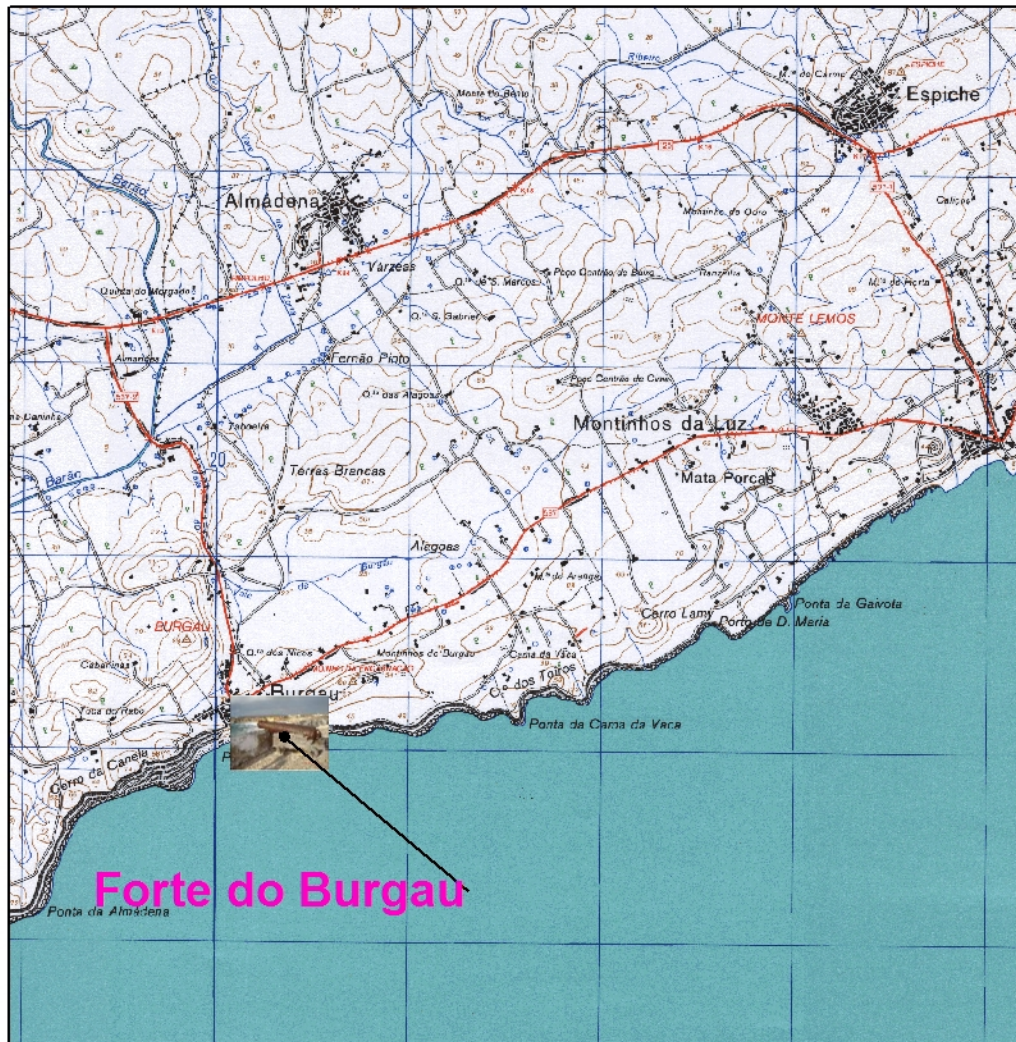

## Implantação do Forte do Burgau

0 412,5 825 1.650 Meters

Carmelindo Severino  
Nº 8473